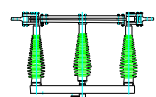

CBD

72.5 - 550 kV

Erdungstrenner  
*Earthing switch*  
Sectionneur de terre

EF

24 - 550 kV

3-Säulendrehtrenner  
Innenraum  
*Double break disconnector  
Indoor*  
Sectionneur rotatif  
à trois colonnes  
Intérieur